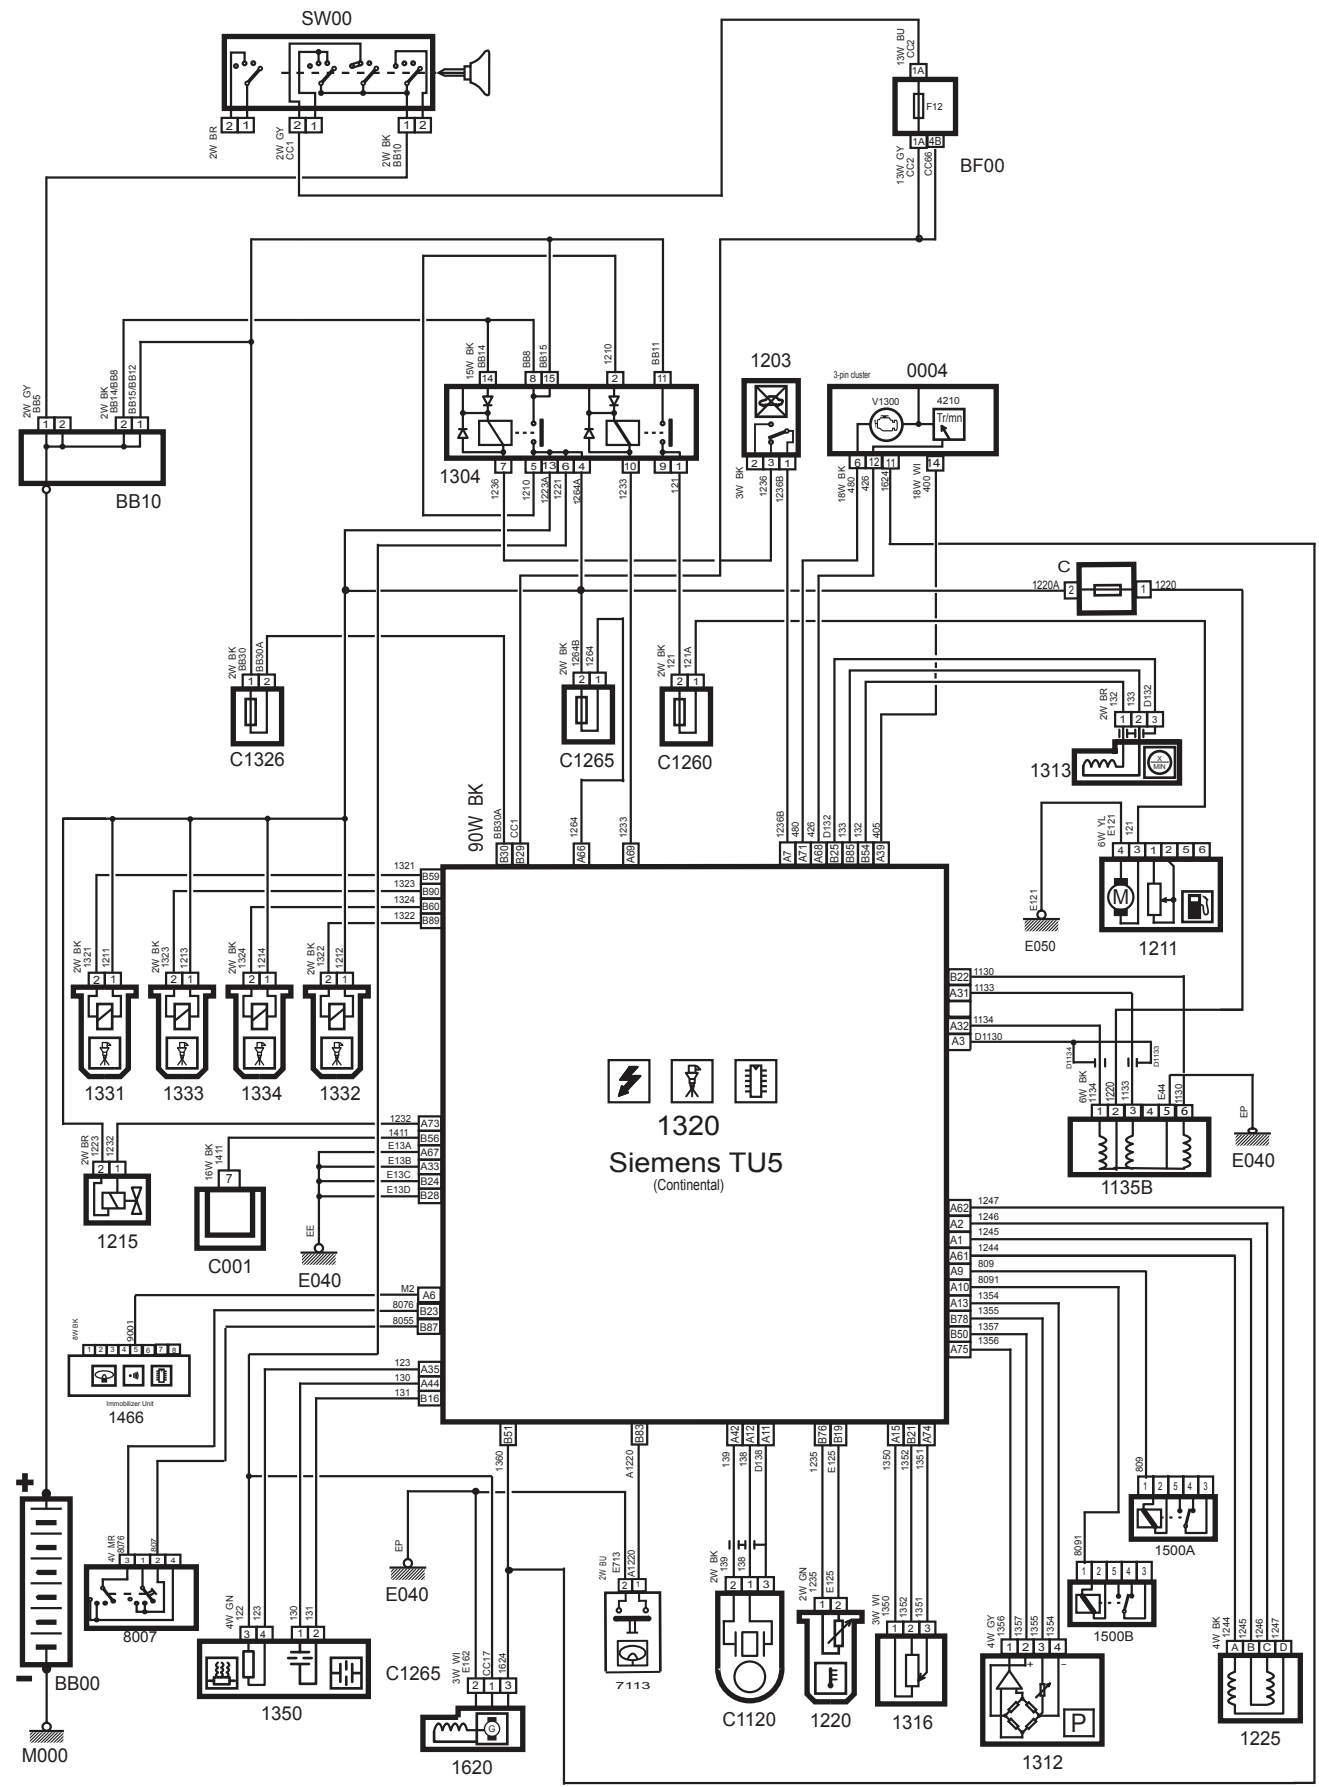

Fuel Injection System- 405 SLX & PARS LX TU5 Siemens with Immo-Euroll & IV 0101032