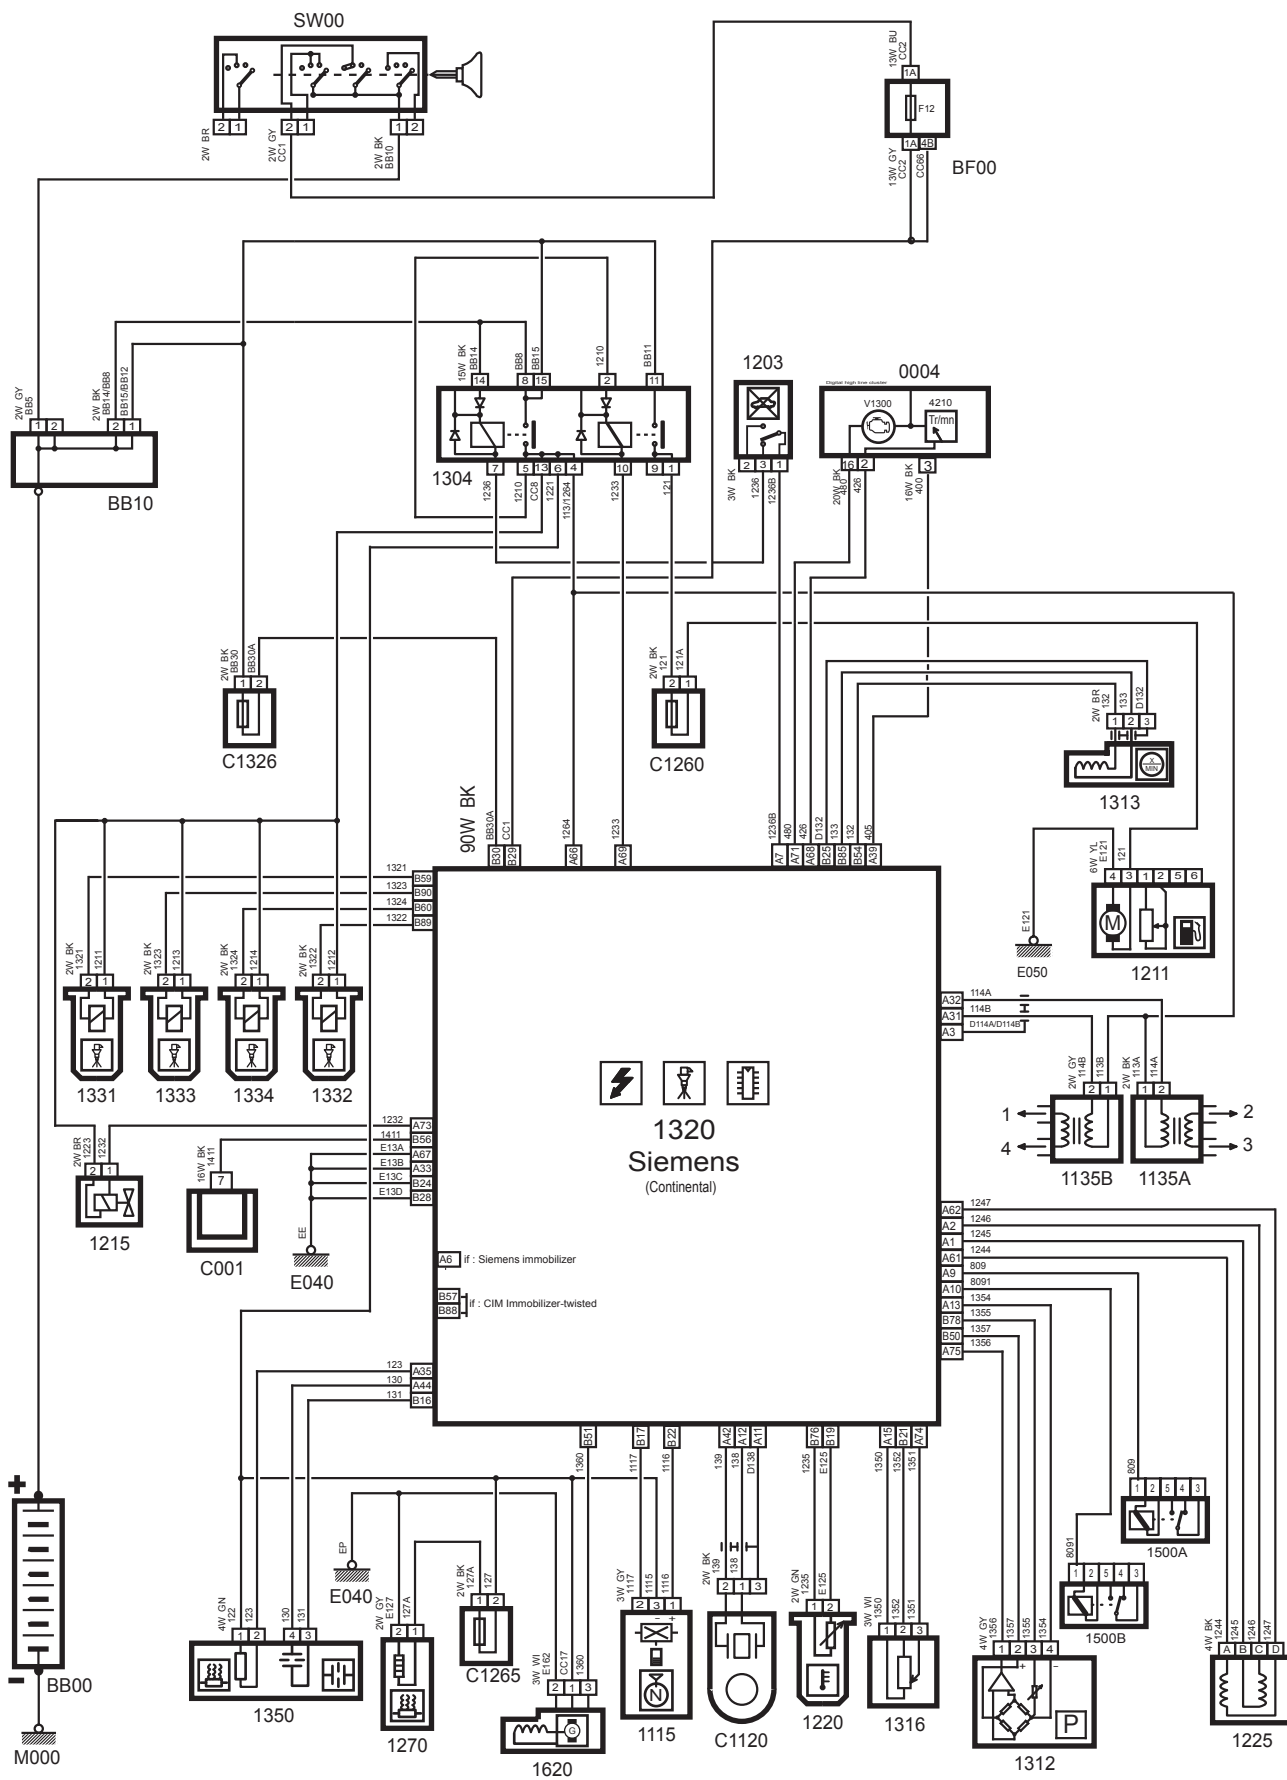

# آلبوم نقشه های سیستم سوخت رسانی پژو ۴۰۵ و پارس

شرح	كد
باتري	BB00
جعبه فيوز كالسكه اي	BB10
سوئيچ	SW00
جعبه فيوز	BF00
ECU موتور	1320
نمايشگر جلو آمپر	0004
رله دويل	1304
كانكتور عيب باب	C001
سنسور سرعت خودرو	1313
فيوز تغذيه ECU	C1326
فيوز تغذيه پمپ بنزين	C1260
فيوز گرمکن دريچه گاز	C1265
كبيچ و پمپ بنزين	1211
كويل	1135
موتور پله اي	1225
سنسور Tmap	1312
پناسيومتر دريچه گاز	1316
سنسور دماي آب خنك كننده موتور	1220
سنسور ضربه	C1120
سنسور ميل سوياپ	1115
سنسور دور موتور	1620
گرمکن دريچه گاز	1270
سنسور اكسيژن	1350
شير برقي كنيستر	1215
انژكتور بنزين شماره ۱	1331
انژكتور بنزين شماره ۲	1332
انژكتور بنزين شماره ۳	1333
انژكتور بنزين شماره ۴	1334
ريل سوخت گاز CNG	1221
Tmap سنسور گاز روي ريل سوخت	1312A
سنسور فشار گاز روي رگولاتور(پيزو الكتريك)	1312B(1861)
شير برقي سر مخزن گاز	1803
شير برقي روي رگولاتور	1849
كليد تبديل سوخت	1810

شرح	كد
باتري	BB00
جعبه فيوز كالسكه اي	BB10
سوئچ	SW00
جعبه فيوز	BF00
ECU موتور	1320
نمایشگر جلو آمپر	0004
رله دوپل	1304
کانکتور عیب یاب	C001
سنسور سرعت خودرو	1620
فیوز تغذیه ECU	C1326
فیوز تغذیه پمپ بنزین	C1260
فیوز گرمکن دریچه گاز	C1265
گیج و پمپ بنزین	1211
کوئل	1135
موتور پله ای	1225
سنسور Tmap	1312
پتانسیومتر دریچه گاز	1316
سنسور دمای آب خنک کننده موتور	1220
سنسور ضربه	C1120
سنسور میل سوپاپ	1115
سنسور دور موتور	1313
گرمکن دریچه گاز	1270
سنسور اکسیژن	1350
شیر برقی کنیستر	1215
انژکتور بنزین شماره 1	1331
انژکتور بنزین شماره 2	1332
انژکتور بنزین شماره 3	1333
انژکتور بنزین شماره 4	1334